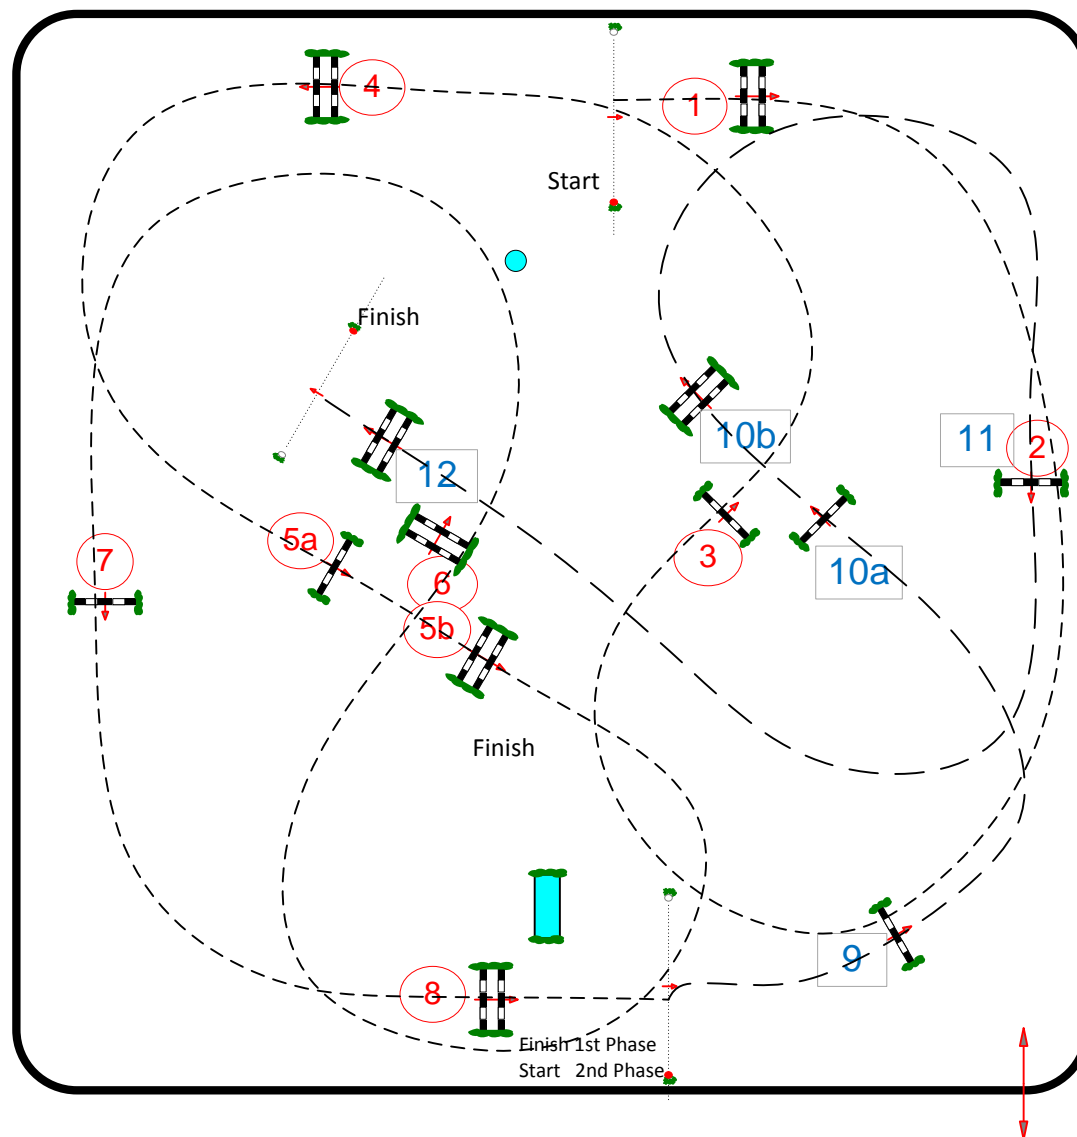

Jarní cena Slavia VŠ Plzeň - 45. ročník – CSN

Class No.: 3

Medium Tour

Competition in two Phases

3. květen 2014

Start: 13:00

Dvoufázové skákání
110/120 cm

Table: A
National RG:
FEI RG / Art. 274.5.3.
Height: 1,10 m

Speed: 350 m/min

Length: 455 m
Time allowed: 78 sec
Time limit: 156 sec

Obstacles: 8
Efforts: 9

2nd phase:
9-10ab-11-12
Length: 200 m
Time allowed: 35 sec
Time limit: 70 sec

1. Jiu